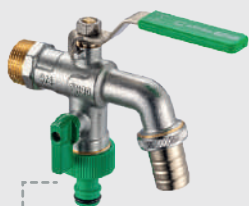

CA/ZK-CZBIS15
CA/ZK-CZBIS20

CA/ZK-CZ15
CA/ZK-CZ20

CA/ZK-CZS15
CA/ZK-CZS20

CA/ZK-CZZWS15
CA/ZK-CZZWS20

CA/ZK-KOREK CZ20

Ciśnienie nominalne: **PN30 bar**, temperatura maksymalna: **90°C**.

Okres gwarancyjny na zawory kulowe CALIDO seria OGRÓD wynosi **5 lat** od daty zakupu.

CA/ZK-CZBIS15 1/2"x3/4"-SZx3/4"-15

CA/ZK-CZBIS20 3/4"x3/4"-SZx3/4"-20

Zawór ze złączką do węży ogrodowych i przyłączem szybkozłączca

CA/ZK-CZZWS15 1/2"x3/4"x15/SZ

CA/ZK-CZZWS20 3/4"x3/4"x20/SZ

Zawór ze złączką do węży ogrodowych

CA/ZK-CZ15 1/2"x3/4"x15

CA/ZK-CZ20 3/4"x3/4"x20

Zawór z przyłączem szybkozłączca

CA/ZK-CZS15 1/2"x3/4" - SZ

CA/ZK-CZS20 3/4"x3/4" - SZ

Zawór z korkiem

CA/ZK-KOREK CZ20 3/4"

Zobacz filmy instruktażowe: arka-instalacje.pl/filmy-x/